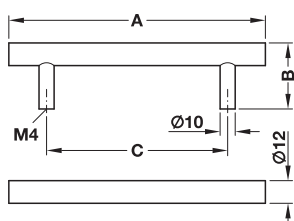

1

Timeless Furniture Handles

Finish/colour	Dim. A mm	Dim. B mm	Dim. C mm	Packing pieces	Cat. No.
Polished chrome plated	136	35	96	1, 20 or 100	155.00.360
	168	35	128	1, 20 or 100	155.00.361
	200	35	160	1, 20 or 80	155.00.362
	226	35	156	1, 20 or 80	155.00.810
	232	35	192	1, 20 or 80	155.00.363
	264	35	224	1, 20 or 80	155.00.364
	328	35	288	1, 10 or 60	155.00.365
	376	35	306	1, 10 or 50	155.00.811
	392	35	352	1, 10 or 50	155.00.366
	488	35	448	1, 10 or 40	155.00.812
	526	35	456	1, 10 or 40	155.00.813
	600	35	560	1, 10 or 30	155.00.814
	700	35	660	1, 5 or 25	155.00.815
828	35	758	1, 5 or 25	155.00.816	
Matt chrome plated	136	35	96	1, 10 or 80	155.00.690
	168	35	128	1, 10 or 80	155.00.691
	200	35	160	1, 10 or 60	155.00.692
	226	35	156	1, 10 or 60	155.00.730
	232	35	192	1, 10 or 60	155.00.693
	264	35	224	1, 10 or 50	155.00.740
	328	35	288	1, 10 or 40	155.00.694
	376	35	306	1, 10 or 30	155.00.731
	392	35	352	1, 10 or 30	155.00.695
	488	35	448	1, 10 or 30	155.00.732
	526	35	456	1, 10 or 20	155.00.734
	600	35	560	1, 10 or 20	155.00.735
	700	35	660	1, 10 or 20	155.00.736
828	35	758	1, 10 or 20	155.00.737	

M4 threaded screws

► FF 1.260

DGH-M-INT 2020, HDE-en, 05/19; Dimensional data not binding. We reserve the right to alter specifications without notice.